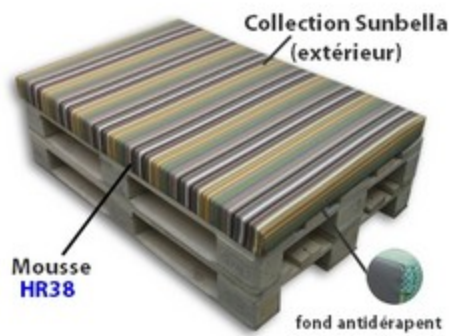

Ensemble 4 coussins Collection Castello

Tissus collection

Le confort en plus

Tissus Modus

129 € TTC (120 x 80 x 8 cm)

Tissus Extérieur en collection Annabel (Belgique)

avec nos tissus décorateur

Finition soignée