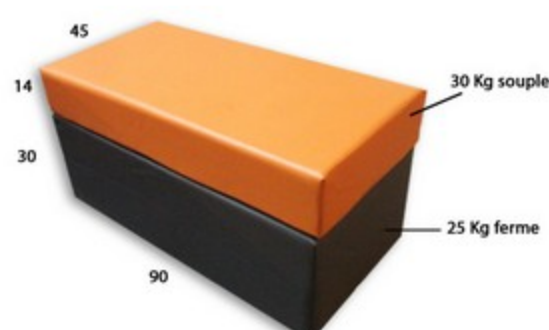

196,00€ TTC pièce
200x80x30cm
avec un velcro de fixation
sommier recouvert d'antidérapant gris

DESIGN
SUR MESURE

Mousse d'ameublement de 1er choix

Cuir look produits sains non feu et sans
phtalate pour les - de 3 ans

300 gr/m²
martindale 20.000T

Remise Professionnel/Collectivité

Devis gratuit & sans
engagement

Ensemble à Thème

sur mesure

REF P27 Pouf adulte
63,70€ TTC pièce
mousse 25kg ferme

coussins coloris au choix

REF P25 pouf 2 pièces
Fixation velcros®
158,50€ TTC, l'ensemble
hauteur total 44 cm

Plan
d'accès

REF T1 Dossier haut
60/60/22cm
59,80€ TTC pièce
mousse 23kg très souple
(dos moëlleux)

Ensemble
Convivial &
durable

Ref P28 petit pouf 40 cm
58,30€ ttc pièce
mousse 30 kgr ferme

REF T2 dos/accoudoir
44,80€ TTC pièce
mousse 30kg souple

REF N2 Gros coussins
Fond avec velcros de fixation
109,80€ TTC pièce
mousse 30kg souple

- Cuir look souple et moelleux d'ameublement solide pour les jeux d'enfants.
- Les dimensions sont en centimètres.
- Prix enlèvement au dépôt de Nivelles (TVA comprise)
- Tous les articles sont de stock, faites vos réservations avant l'enlèvement +/- 10 jours de délais
- Pour les ensembles à thème sur mesure nous les faisons sur devis avec un délai à préciser