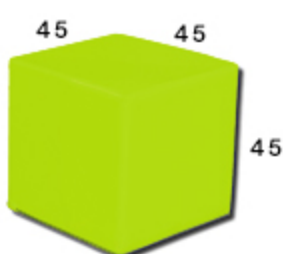

Mousse d'ameublement de 1er choix

Cuir look produits sains non feu et sans
phtalate pour les - de 3 ans

300 gr/m²
martindale 20.000T

Remise Professionnel/Collectivité

Devis gratuit & sans
engagement

Ensemble à Thème

sur mesure

REF P27 Pouf adulte
63,70€ TTC pièce
mousse 25kg ferme