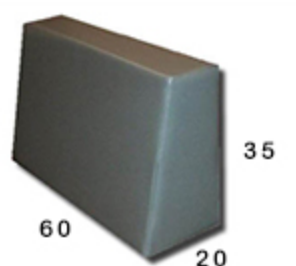

Plan
d'accès

REF T1 Dossier haut
60/60/22cm
59,80€ TTC pièce
mousse 23kg très souple
(dos moëlleux)

Ensemble
Convivial &
durable

Ref P28 petit pouf 40 cm
58,30€ ttc pièce
mousse 30 kgr ferme

REF T2 dos/accoudoir
44,80€ TTC pièce
mousse 30kg souple

REF N2 Gros coussins
Fond avec velcros de fixation
109,80€ TTC pièce
mousse 30kg souple

- Cuir look souple et moelleux d'ameublement solide pour les jeux d'enfants.
- Les dimensions sont en centimètres.
- Prix enlèvement au dépôt de Nivelles (TVA comprise)
- Tous les articles sont de stock, faites vos réservations avant l'enlèvement +/- 10 jours de délais
- Pour les ensembles à thème sur mesure nous les faisons sur devis avec un délai à préciser