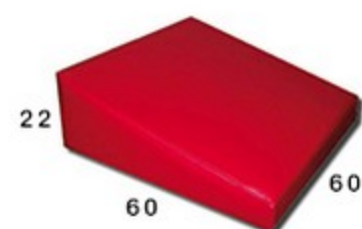

196,00€ TTC pièce
200x80x30cm
avec un velcro de fixation
sommier recouvert d'antidérapant gris

DESIGN
SUR MESURE

Mousse d'ameublement de 1er choix

Cuir look produits sains non feu et sans
phtalate pour les - de 3 ans

300 gr/m²
martindale 20.000T

Remise Professionnel/Collectivité

Devis gratuit & sans
engagement

Ensemble à Thème

sur mesure

REF P27 Pouf adulte
63,70€ TTC pièce
mousse 25kg ferme

coussins coloris au choix

REF P25 pouf 2 pièces
Fixation velcros®
158,50€ TTC, l'ensemble
hauteur total 44 cm

Plan
d'accès

REF T1 Dossier haut
60/60/22cm
59,80€ TTC pièce
mousse 23kg très souple
(dos moëlleux)

Ensemble
Convivial &
durable

Ref P28 petit pouf 40 cm
58,30€ ttc pièce
mousse 30 kgr ferme

REF T2 dos/accoudoir
44,80€ TTC pièce
mousse 30kg souple

REF N2 Gros coussins
Fond avec velcros de fixation
109,80€ TTC pièce
mousse 30kg souple

- Cuir look souple et moelleux d'ameublement solide pour les jeux d'enfants.
- Les dimensions sont en centimètres.
- Prix enlèvement au dépôt de Nivelles (TVA comprise)
- Tous les articles sont de stock, faites vos réservations avant l'enlèvement +/- 10 jours de délais
- Pour les ensembles à thème sur mesure nous les faisons sur devis avec un délai à préciser