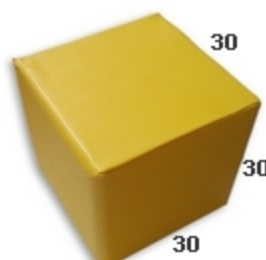

Plan
d'accès

REF T1 Dossier haut
60/60/22cm
59,80€ TTC pièce
mousse 23kg très souple
(dos moëlleux)

Ensemble
Convivial &
durable

Ref P28 petit pouf 40 cm
58,30€ ttc pièce
mousse 30 kgr ferme

REF T2 dos/accoudoir
44,80€ TTC pièce
mousse 30kg souple

REF N2 Gros coussins
Fond avec velcros de fixation
109,80€ TTC pièce
mousse 30kg souple

- Cuir look souple et moelleux d'ameublement solide pour les jeux d'enfants.
- Les dimensions sont en centimètres.
- Prix enlèvement au dépôt de Nivelles (TVA comprise)
- Tous les articles sont de stock, faites vos réservations avant l'enlèvement +/- 10 jours de délais
- Pour les ensembles à thème sur mesure nous les faisons sur devis avec un délai à préciser