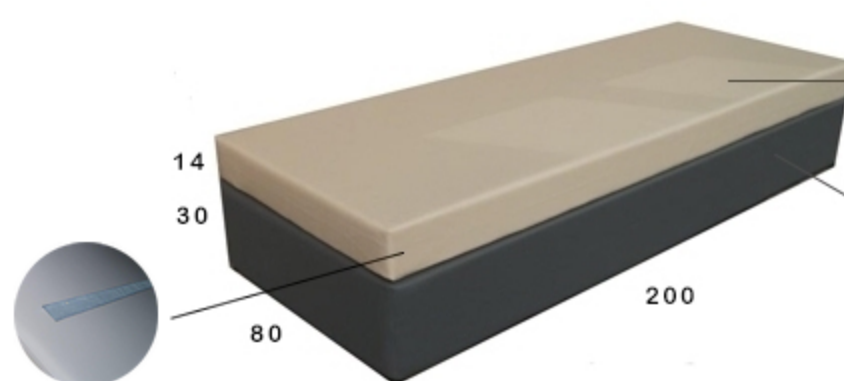

Coussins
Cuir-Look
Paramédical &
Maison...
by rc mousse

SUR MESURE

PALETTES

Artisanal &
Professionnel

16 COLORIS

REF N4 matelas

183,60€ TTC pièce
200x80x14
avec un velcro de fixation
mousse 30kg souple

REF S2 sommier

196,00€ TTC pièce
200x80x30cm
avec un velcro de fixation
sommier recouvert d'antidérapant gris

DESIGN
SUR MESURE

Mousse d'ameublement de 1er choix

Cuir look produits sains non feu et sans
phtalate pour les - de 3 ans

REF N2 Gros coussins
Fond avec velcros de fixation
109,80€ TTC pièce
mousse 30kg souple

- Cuir look souple et moelleux d'ameublement solide pour les jeux d'enfants.
- Les dimensions sont en centimètres.
- Prix enlèvement au dépôt de Nivelles (TVA comprise)
- Tous les articles sont de stock, faites vos réservations avant l'enlèvement +/- 10 jours de délais
- Pour les ensembles à thème sur mesure nous les faisons sur devis avec un délai à préciser