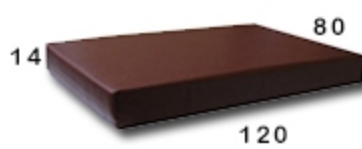

300 gr/m²
martindale 20.000T

Remise Professionnel/Collectivité

Devis gratuit & sans
engagement

Ensemble à Thème

sur mesure

REF P27 Pouf adulte
63,70€ TTC pièce
mousse 25kg ferme

coussins coloris au choix

REF P25 pouf 2 pièces
Fixation velcros®
158,50€ TTC, l'ensemble
hauteur total 44 cm

Plan
d'accès

REF T1 Dossier haut
60/60/22cm
59,80€ TTC pièce
mousse 23kg très souple
(dos moëlleux)

Ensemble
Convivial &
durable

Ref P28 petit pouf 40 cm
58,30€ ttc pièce
mousse 30 kgr ferme

REF T2 dos/accoudoir
44,80€ TTC pièce
mousse 30kg souple

REF N2 Gros coussins
Fond avec velcros de fixation
109,80€ TTC pièce
mousse 30kg souple

- Cuir look souple et moelleux d'ameublement solide pour les jeux d'enfants.
- Les dimensions sont en centimètres.
- Prix enlèvement au dépôt de Nivelles (TVA comprise)
- Tous les articles sont de stock, faites vos réservations avant l'enlèvement +/- 10 jours de délais
- Pour les ensembles à thème sur mesure nous les faisons sur devis avec un délai à préciser