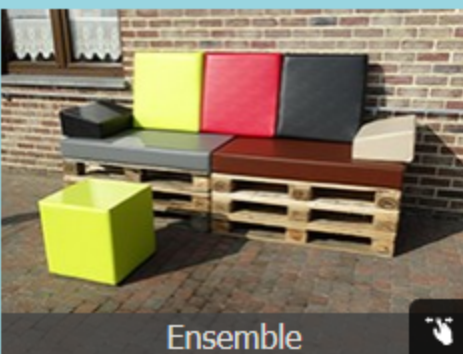

Mousse HR 38kg mi-ferme

Qualité extra pour les assises ou les matelas
mousse à froid (bon pour milieu humide)

mousse à cellule ouverte

Accès et parking aisé (entrée par la rue du Travail)

Ensemble

sur mesure